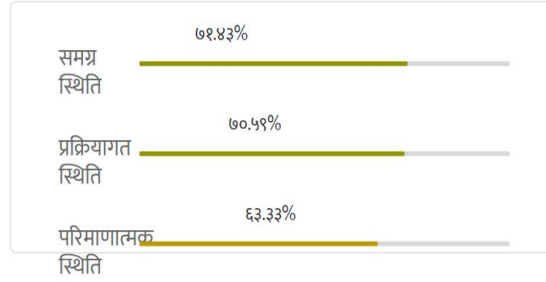

स्थानीय तह संस्थागत क्षमता स्वमूल्याङ्कन
Local Government Institutional Capacity Self-Assessment
(LISA) Average

आलिताल गाउँपालिका

जम्मा प्राप्तङ्क

६७.५%

औसत

नक्सा